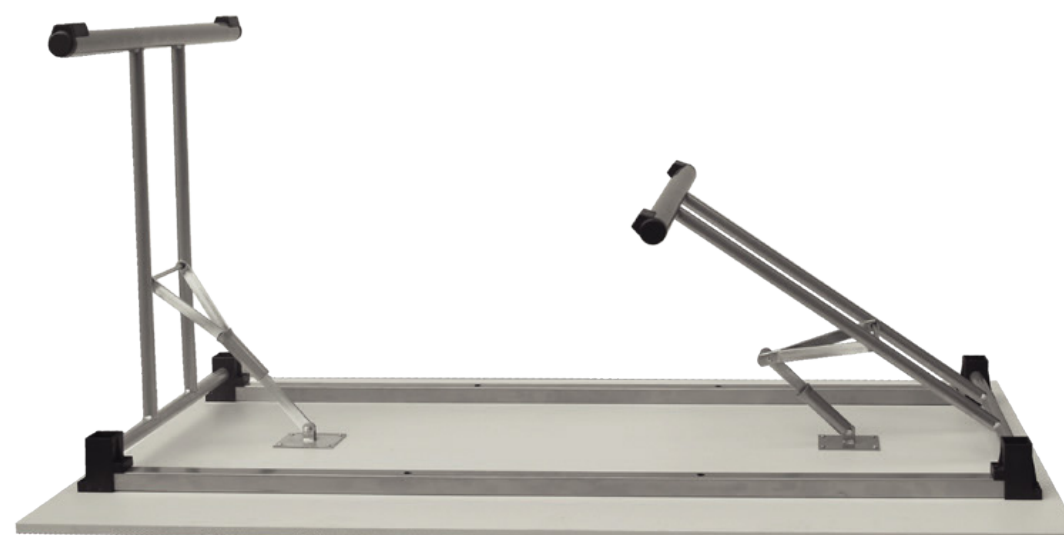

MESA EVENTOS

CÓDIGOS : MESA PLEGABLE DE EVENTOS 01009-0022

DESCRIPCIÓN:

Mesa plegable para eventos, fabricada en melamina de 15mm. Mecanismo de plegado con seguro. Estructura en perfiles de acero esmaltados al horno con pintura en polvo termoconvertible. Se entrega en caja de cartón. No requiere de armado.

ESPECIFICACIONES:

Estructura: En perfiles de acero de $\varnothing 1\frac{1}{2}$ ", 1" y $\frac{7}{8}$ ". Travesaños en 30 x 30. Esmaltada al horno de color plata. Regatones plásticos de base.

Cubierta: Melamina de 15mm, color blanco, con esquineros plásticos de protección.

Medidas generales:

Ancho: 76 cm
Largo: 150 cm
Alto: 74 cm

Producto embalado:

Ancho: 79 cm
Largo: 153 cm
Alto: 12 cm

SISTEMA DE PLEGADO

Artículos Deportivos Gacitúa y Cía. Ltda.

Aeropuerto 9950 - Cerrillos - Santiago