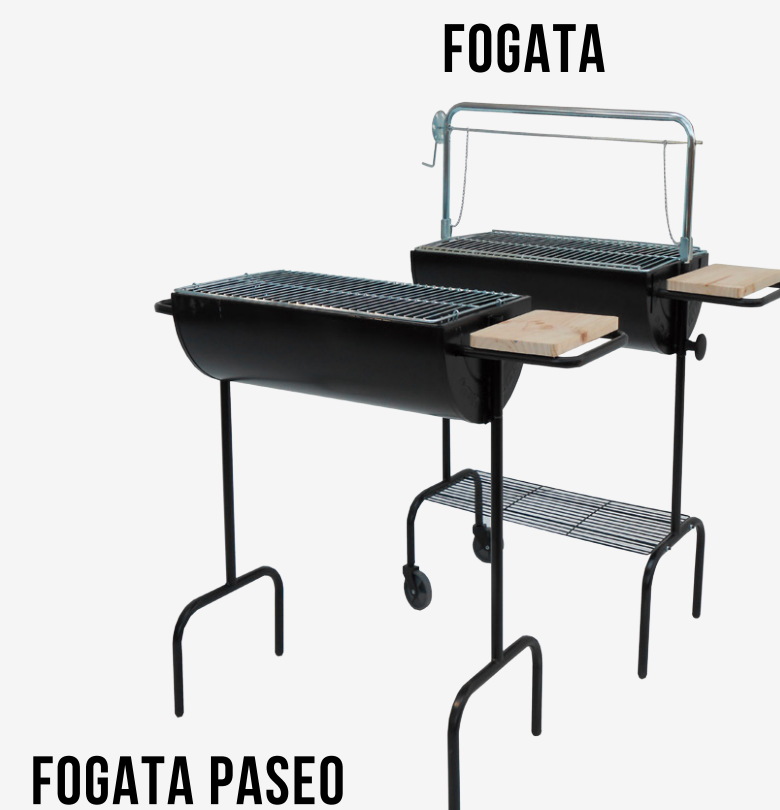

PARRILLAS MEDIO TAMBOR

1/2 TAMBOR XL

FOGÓN PASEO

FOGÓN EXTRA

FOGATA PASEO

FOGATA

CÓDIGOS : FOGÓN EXTRA 01003-0004
FOGÓN PASEO 01003-0006
FOGATA 01003-0007
FOGATA PASEO 01003-0008
1/2 TAMBOR XL 01003-0010

DESCRIPCIÓN:

Parrillas para asado a carbón. Medio tambor fabricado en plancha de acero y estructura en tubo de acero esmaltado al horno con pintura en polvo termoconvertible. Rejillas en acero trefilado, soldado por electrofusión y sometidas a tratamiento de cincado. Se entregan desarmadas en cajas de cartón.

ESPECIFICACIONES:

Fogón Extra:	Patas de 1", roldana reguladora tabla lateral, ruedas 10cms, con rejilla inferior.
Fogón Paseo:	Patas de 1", 3 niveles de altura, tabla lateral.
Fogata:	Patas de 7/8", roldana reguladora tabla lateral, ruedas de 5cms.
Fogata Paseo:	Patas de 7/8", 3 niveles de altura, tabla lateral.
1/2Tambor XL:	Patas de 1 1/4", roldana reguladora, c/ espada tipo Spiedo tabla lateral y ruedas de 10cms.

Medidas generales:

Fogón Extra: Tambor: 69x37x20 cm	Fogón Paseo: Tambor: 69x37x20 cm	Fogata: Tambor: 60x30x15 cm
Fogata Paseo: Tambor: 60x30x15 cm	1/2 Tambor XL: Tambor: 89x47x20 cm	

* Producto a pedido