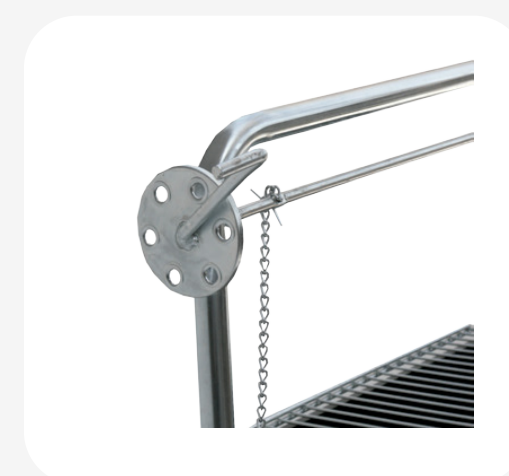

PARRILLAS MEDIO TAMBOR

1/2 TAMBOR XL

FOGÓN PASEO

FOGÓN EXTRA

FOGATA PASEO

FOGATA

CÓDIGOS : FOGÓN EXTRA 01003-0004
FOGÓN PASEO 01003-0006
FOGATA 01003-0007
FOGATA PASEO 01003-0008
1/2 TAMBOR XL 01003-0010

DESCRIPCIÓN:

Parrillas para asado a carbón. Medio tambor fabricado en plancha de acero y estructura en tubo de acero esmaltado al horno con pintura en polvo termoconvertible. Rejillas en acero trefilado, soldado por electrofusión y sometidas a tratamiento de cincado. Se entregan desarmadas en cajas de cartón.

ESPECIFICACIONES:

Fogón Extra:	Patas de 1", roldana reguladora tabla lateral, ruedas 10cms, con rejilla inferior.
Fogón Paseo:	Patas de 1", 3 niveles de altura, tabla lateral.
Fogata:	Patas de 7/8", roldana reguladora tabla lateral, ruedas de 5cms.
Fogata Paseo:	Patas de 7/8", 3 niveles de altura, tabla lateral.
1/2Tambor XL:	Patas de 1 1/4", roldana reguladora, c/ espada tipo Spiedo tabla lateral y ruedas de 10cms.

Medidas generales:

Fogón Extra: Tambor: 69x37x20 cm	Fogón Paseo: Tambor: 69x37x20 cm	Fogata: Tambor: 60x30x15 cm
Fogata Paseo: Tambor: 60x30x15 cm	1/2 Tambor XL: Tambor: 89x47x20 cm	

* Producto a pedido