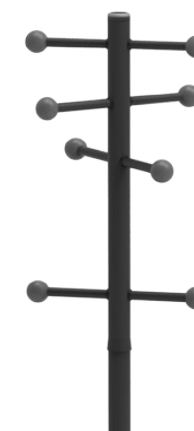

PERCHERO GRAFITO

CÓDIGOS : PERCHERO GRAFITO grafito/grafito 01012-0008

DESCRIPCIÓN:

Perchero Armable fabricado en perfiles de acero tubulares. Estructura esmaltada al horno con pintura en polvo termoconvertible. El producto se entrega desarmado en caja de cartón, con sus respectivos herrajes, herramienta e instructivo.

Dificultad de armado: Baja

ESPECIFICACIONES:

Estructura:	Patatas en perfiles de acero tubular de 7/8"x1mm, esmaltados al horno con pintura en polvo termoconvertible color gris grafito, con regaton bola de polipropileno en sus extremos color gris grafito.
Columna:	En perfiles de acero tubular de 1 1/2"x1mm, esmaltados al horno con pintura en polvo termoconvertible color gris grafito, con regaton de 1 1/2" de polipropileno color gris grafito.
Travesaños:	Colgadores en perfiles de acero tubular de 5/8"x1mm, esmaltados al horno con pintura en polvo termoconvertible color gris grafito, con regaton bola de polipropileno en sus extremos color gris grafito.

Medidas generales:

Perchero Armado

Alto: 170 cm
Peso: 2,6 Kg

Perchero en caja

Largo: 12 cm
Ancho: 58 cm
Alto: 12 cm
Peso bruto: 2,8 kg

**BARRAS PARA COLGAR DE
27,5 CM LARGO TOTAL**