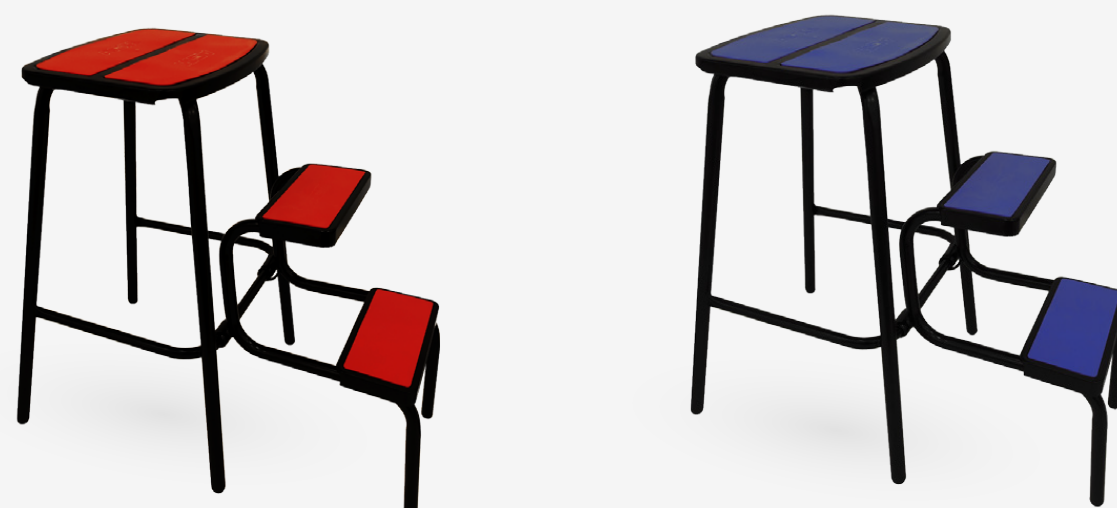

PISO ESCALA TITAN

CÓDIGOS : PISO ESCALA ROJO 01004-0002
 PISO ESCALA AZUL 01004-0010
 PISO ESCALA NEGRO/ ROJO 01004-0020
 PISO ESCALA NEGRO/ AZUL 01004-0021

DESCRIPCIÓN:

Piso con asiento metálico estampado en acero, con tapillas plásticas.

Escala abatible de 2 peldaños, con tapillas plásticas. Estructura de color blanco o negra,

esmaltada al horno con pintura en polvo termoconvertible.

ESPECIFICACIONES:

Estructura:

Patas en perfil de acero Ø7/8",
 escala en perfil Ø 3/4".

Peldaños:

Acero estampado, con tapillas plásticas.

COLOR DE TAPILLAS:

Azul

Rojo

Medidas generales:

Ancho: 37 cm
 Largo: 40 cm
 Altura: 59 cm

Asiento