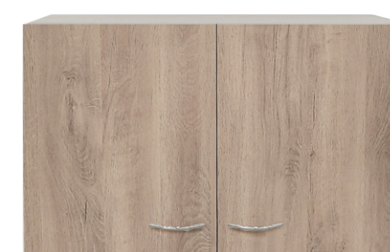

SET BASE/MURAL LAVAPLATOS 80 CMS

CÓDIGOS : Set Base/ Mural lavaplatos 80 cms Izq 01012-0010
Set Base/ Mural lavaplatos 80 cms Der 01012-0011

DESCRIPCIÓN:

Muebles RTA, en melamina color Blanco y Jerez, se entrega desarmado y embalado en caja de cartón, con sus respectivos herrajes e instructivo de armado.

Dificultad de armado: Baja

SET BASE/MURAL LAVAPLATOS
80 CMS IZQUIERDO

SET BASE/MURAL LAVAPLATOS
80 CMS DERECHO

ESPECIFICACIONES:

Mueble: cuerpo en melamina de 15mm color blanco, con dos puertas color jerez y tiradores metálicos, más una bandeja móvil.

Lavaplatos: Acero inox 80cm largo con llave combinación y desagüe.

Sistema de unión: Mediante tarugos, adhesivo, Minifix. y soberbios.

Medidas generales:

Lavaplatos 80

Ancho: 80 cm
Fondo: 50 cm
Alto: 87 cm