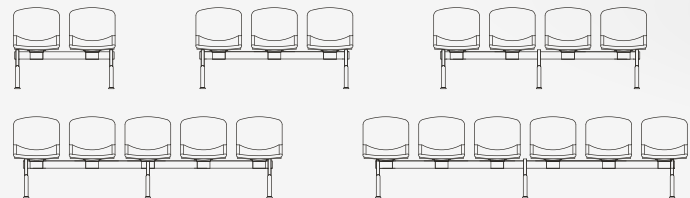

BANQUETAS ISO

2, 3, 4, 5, Y 6 ASIENTOS

POLIPROPILENO (PP) - TAPIZADAS EN TELA Y TAPIZADAS EN VINILO

DESCRIPCIÓN:

Patas en perfil redondo de 1"1/2 (pata luna) u Ovalado de 62x30 (Split), perfil de 90x30mm (columna) y viga de 70x30mm. Estructura de asiento en perfiles de 30x15mm y perfil redondo de 3/4". Esmaltado al horno con pintura en polvo termoconvertible. Patines regulables en toda sus patas.

FORMATOS:

BANQUETAS ISO PATA LUNA O SPLIT	Ancho	Largo	Alto de respaldo	Altura asiento	Peso de banqueta
Banqueta 2/Asientos	62cm	102 cm	84 cm	44 cm	14,7 kg
Banqueta 3/Asientos	62cm	152 cm	84 cm	44 cm	19 kg
Banqueta 4/Asientos	62cm	202 cm	84 cm	44 cm	24,2 kg
Banqueta 5/Asientos	62cm	252 cm	84 cm	44 cm	31 kg
Banqueta 6/Asientos	62cm	302 cm	84 cm	44 cm	36,2 kg

PATAS:

Luna

Split

COLOR:

Silver Chrome

Negro

MODELO:

Iso PP