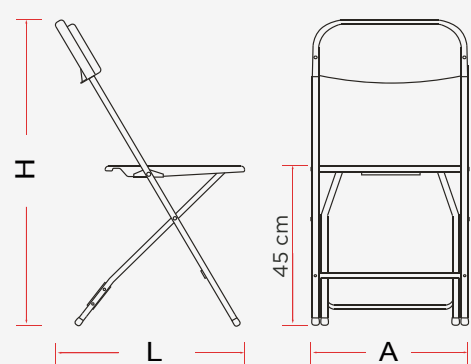

SILLAS PLEGABLES EVENT

SILLA PLEGABLE Y APILABLE DE POLIPROPILENO Y ACERO

DESCRIPCIÓN:

Silla Armada

Silla Plegada

En perfil redondo de 3/4", remachada y apernada. Patines en toda sus patas.

FORMATOS:

Modelo	Color Estructura	Color Asientos y Respaldo	Alto de Asiento	A	L	H	Peso de silla
Silla Apilable	Negro	Negro	45 cm	45 cm	47,5 cm	80 cm	3 kg
Silla Apilable	Blanco	Blanco	45 cm	45 cm	47,5 cm	80 cm	3 kg

MATERIALES:

Silla Plegable de estructura metálica en perfiles de 3/4" esmaltada al horno color blanco o negro según modelo, respaldo y asiento en polipropileno de color Negro o Blanco según estructura, posee en sus cuatro patas patines antideslizantes.

Pueden ser usadas en exterior e interior, fáciles de montar, desmontar y almacenar. Respaldo y asiento Lavables

MEDIDA PARA ENVIO Y/O RETIRO:

Producto de venta individual 45cm x 96,5cm x 5,5cm y 3 kg
O en cajas de 10 unidades, tamaño de caja: 98cm x 46cm x 31 cm de alto (10 unidades).
Peso de caja de Sillas embaladas: 30,5 kg