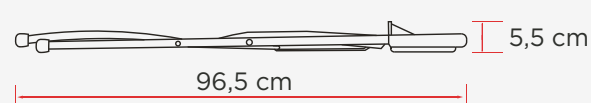

SILLAS PLEGABLES EVENT

SILLA PLEGABLE Y APILABLE DE POLIPROPILENO Y ACERO

DESCRIPCIÓN:

Silla Armada

Silla Plegada

En perfil redondo de 3/4", remachada y apernada. Patines en toda sus patas.

FORMATOS:

Modelo	Color Estructura	Color Asientos y Respaldo	Alto de Asiento	A	L	H	Peso de silla
Silla Apilable	Negro	Negro	45 cm	45 cm	47,5 cm	80 cm	3 kg
Silla Apilable	Blanco	Blanco	45 cm	45 cm	47,5 cm	80 cm	3 kg

MATERIALES:

Silla Plegable de estructura metálica en perfiles de 3/4" esmaltada al horno color blanco o negro según modelo, respaldo y asiento en polipropileno de color Negro o Blanco según estructura, posee en sus cuatro patas patines antideslizantes.

Pueden ser usadas en exterior e interior, fáciles de montar, desmontar y almacenar. Respaldo y asiento Lavables

MEDIDA PARA ENVIO Y/O RETIRO:

Producto de venta individual 45cm x 96,5cm x 5,5cm y 3 kg
O en cajas de 10 unidades, tamaño de caja: 98cm x 46cm x 31 cm de alto (10 unidades).
Peso de caja de Sillas embaladas: 30,5 kg